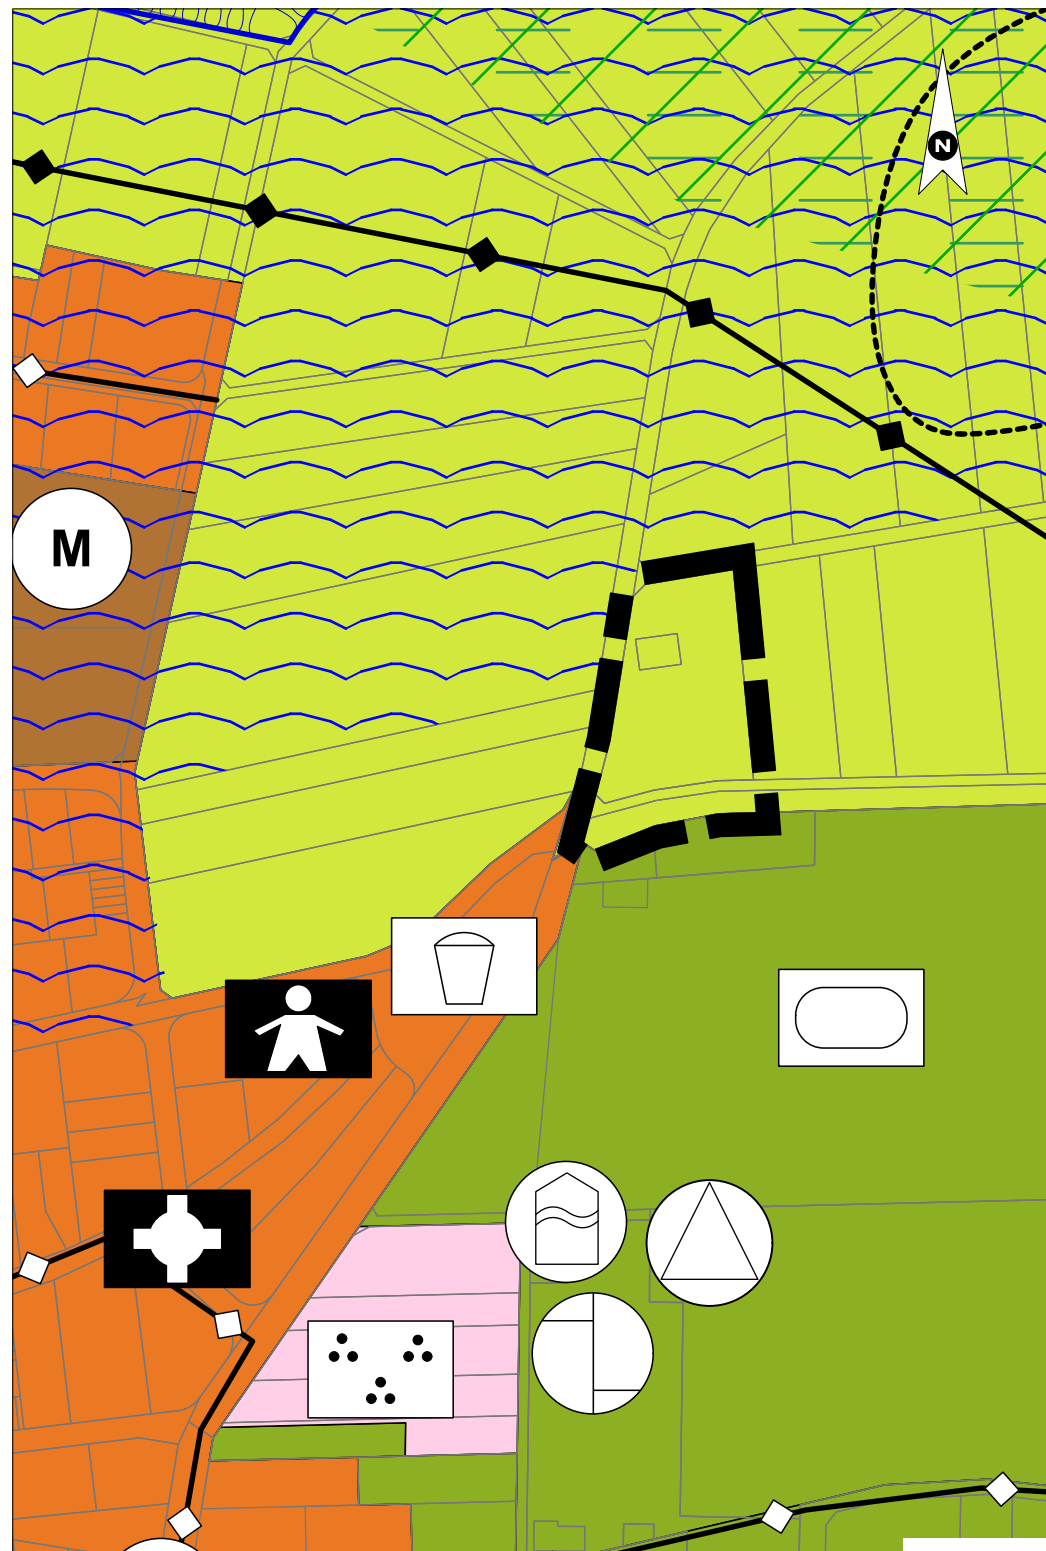

Ausschnitt aus dem genehmigten Flächennutzungsplan
Genehmigung vom 18.12.2009
und Abgrenzung des Änderungsbereichs
zum Bebauungsplan: "Bewegungspark"

Ausschnitt mit Darstellung der 13. Änderung
zum Bebauungsplan: "Bewegungspark"

| | | |
|---|---------------------|----------------------|
| K M B <small>KMB PLAN WERK STADT GMBH Architektur, Stadtplanung, Innenarchitektur, Vermessung, Landschaftsarchitektur, Tiefbauplanung, Straßenplanung Brenzstraße 21 71636 Ludwigsburg Telefon 07141 / 4414-0 Telefax 07141 / 4414-14 mailbox@kmbonline.de</small> | | |
| Flächennutzungsplan 2005 - 2020 Verwaltungsgemeinschaft Freiberg a. N. - Pleidelsheim | | |
| Gemeinde: Pleidelsheim Kreis: Ludwigsburg | | |
| 13. Flächennutzungsplanänderung | | |
| Bearbeitet: | Leibfritz | Maßstab: 1: 2.500 |
| Gezeichnet: | Leibfritz | |
| Datum: | 08.02.2021 | Beilage: |
| Plannummer: | 1_2021 ProjNr: 2439 | |