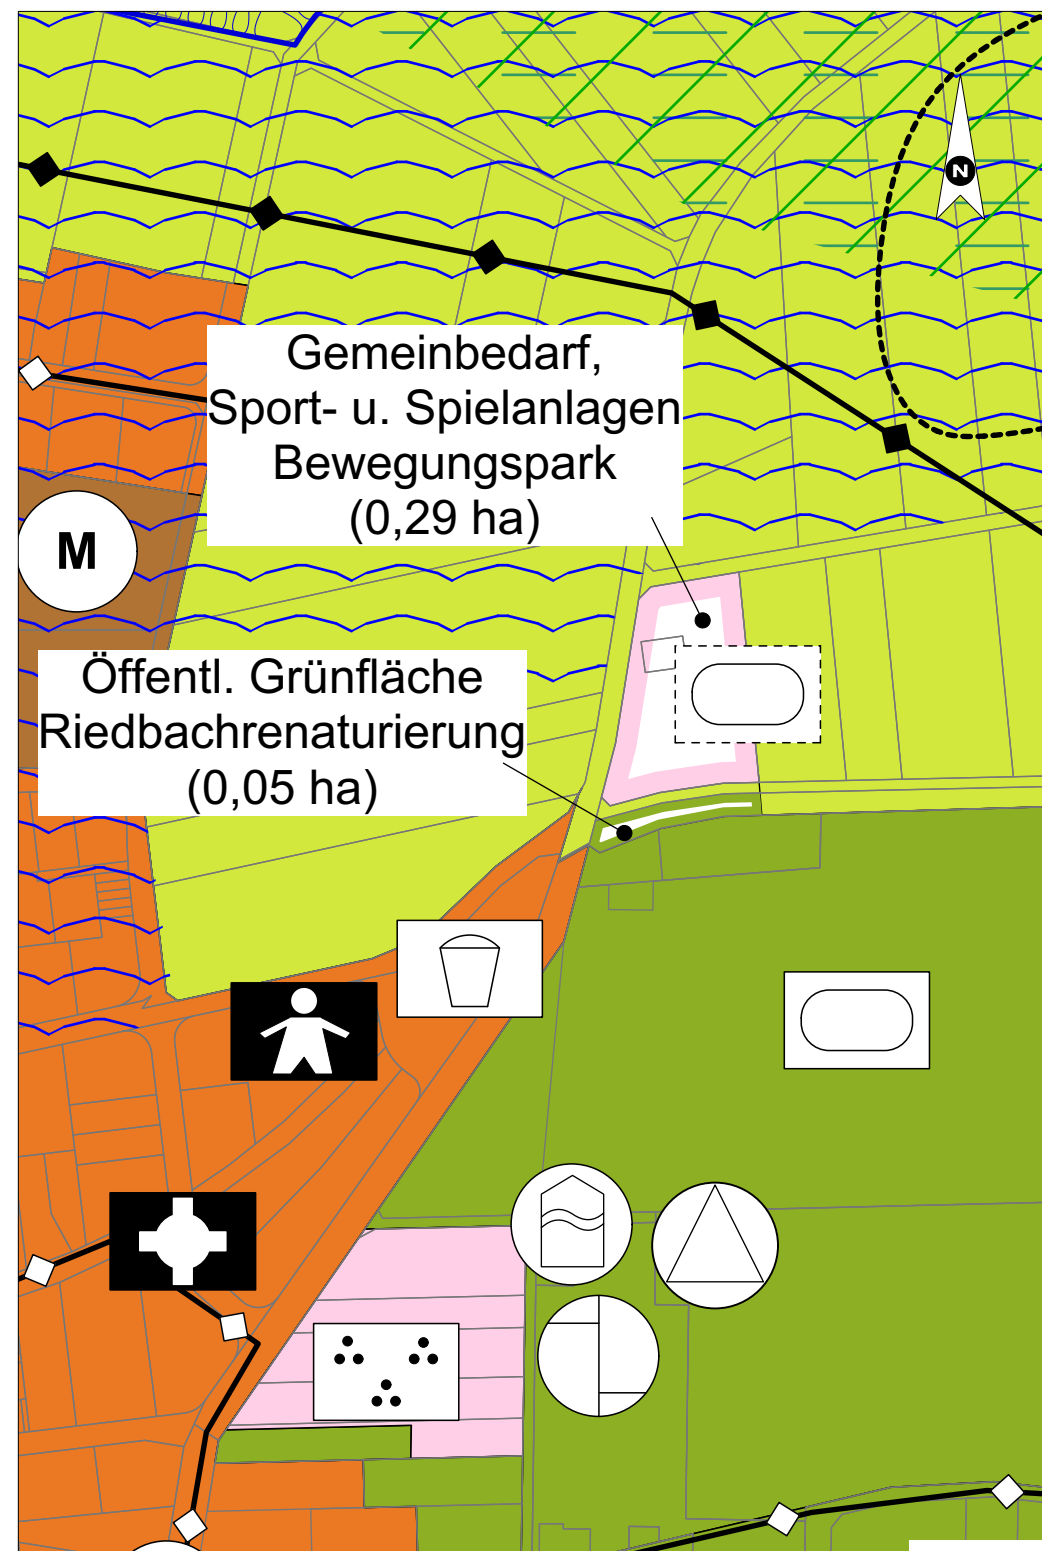

Ausschnitt aus dem genehmigten Flächennutzungsplan
Genehmigung vom 18.12.2009
und Abgrenzung des Änderungsbereichs
zum Bebauungsplan: "Bewegungspark"

Ausschnitt mit Darstellung der 13. Änderung
zum Bebauungsplan: "Bewegungspark"

| | | |
|---|---------------------|----------------------|
| K M B <small>KMB PLAN WERK STADT GMBH Architektur, Stadtplanung, Innenarchitektur, Vermessung, Landschaftsarchitektur, Tiefbauplanung, Straßenplanung Brenzstraße 21 71636 Ludwigsburg Telefon 07141 / 4414-0 Telefax 07141 / 4414-14 mailbox@kmbonline.de</small> | | |
| Flächennutzungsplan 2005 - 2020 Verwaltungsgemeinschaft Freiberg a. N. - Pleidelsheim | | |
| Gemeinde: Pleidelsheim Kreis: Ludwigsburg | | |
| 13. Flächennutzungsplanänderung | | |
| Bearbeitet: | Leibfritz | Maßstab: 1: 2.500 |
| Gezeichnet: | Leibfritz | |
| Datum: | 08.02.2021 | Beilage: |
| Plannummer: | 1_2021 ProjNr: 2439 | |