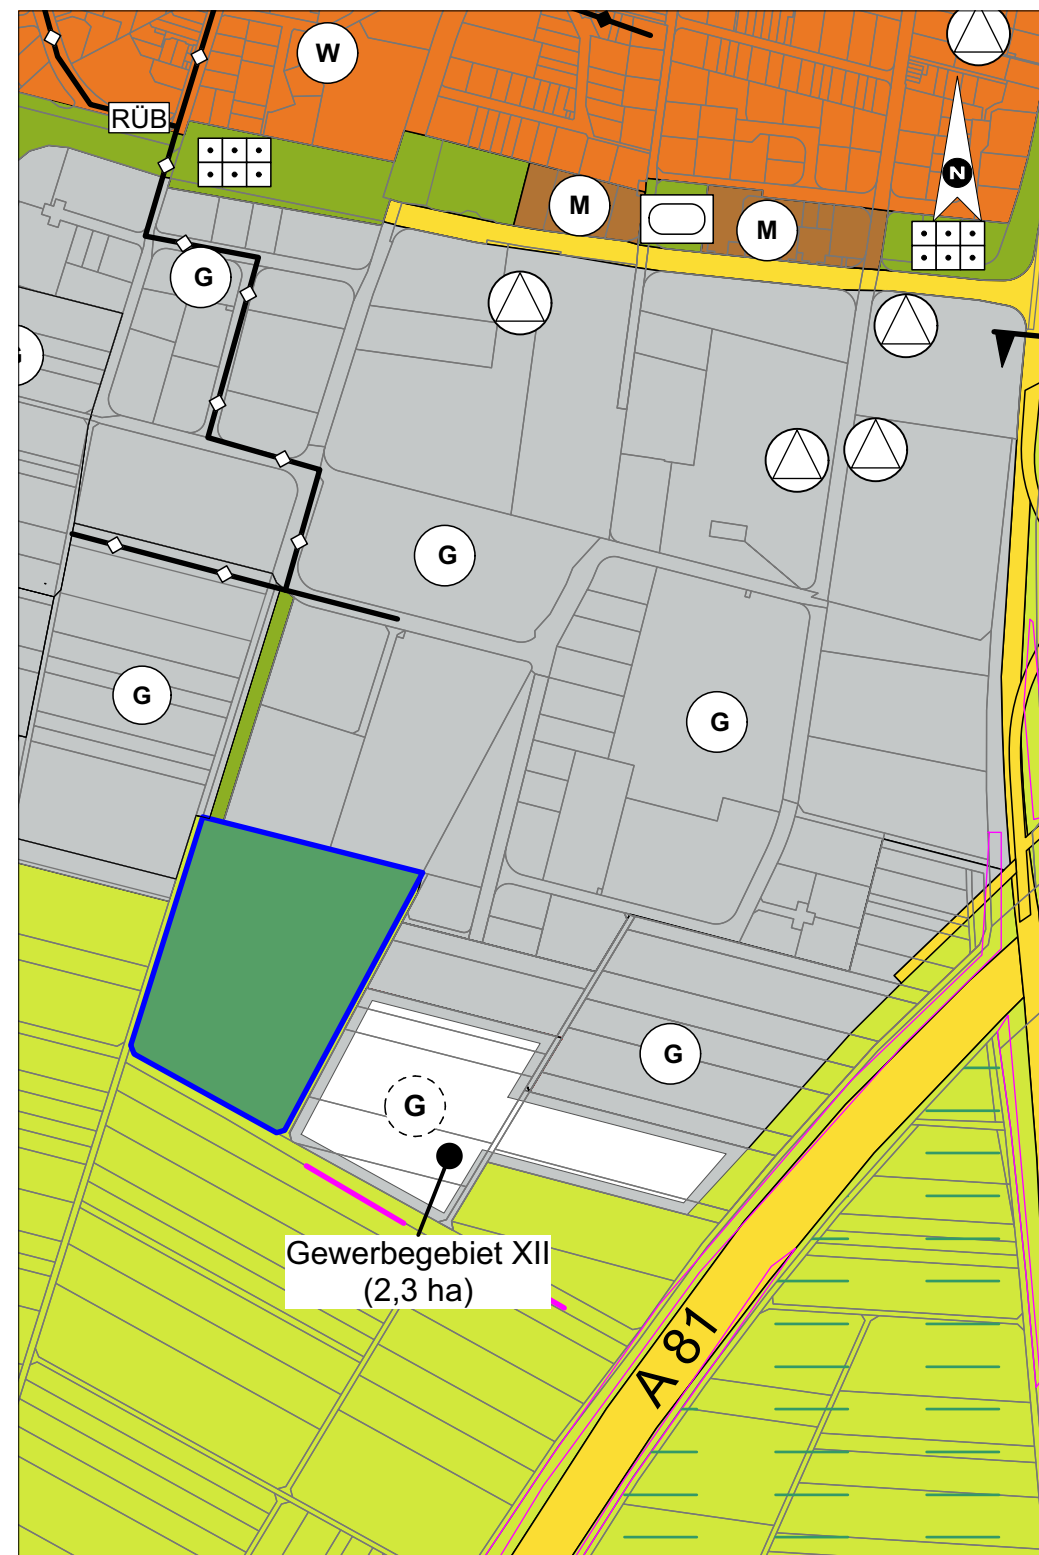

Ausschnitt aus dem genehmigten Flächennutzungsplan
Genehmigung vom 18.12.2009
und Abgrenzung des Änderungsbereichs
zum Bebauungsplan: "Gewerbegebiet XII"

Ausschnitt mit Darstellung der 12. Änderung
zum Bebauungsplan: "Gewerbegebiet XII"

Flächennutzungsplan 2005 - 2020
Verwaltungsgemeinschaft Freiberg a. N. -
Pleidelshheim

Gemeinde:	Pleidelshheim	
Kreis:	Ludwigsburg	

12. Flächennutzungsplanänderung

Bearbeitet:	Leibfritz	Maßstab:
Gezeichnet:	Leibfritz	1: 5.000
Datum:	08.02.2021	Beilage:
Plannummer:	1_2021	ProjNr: 2605