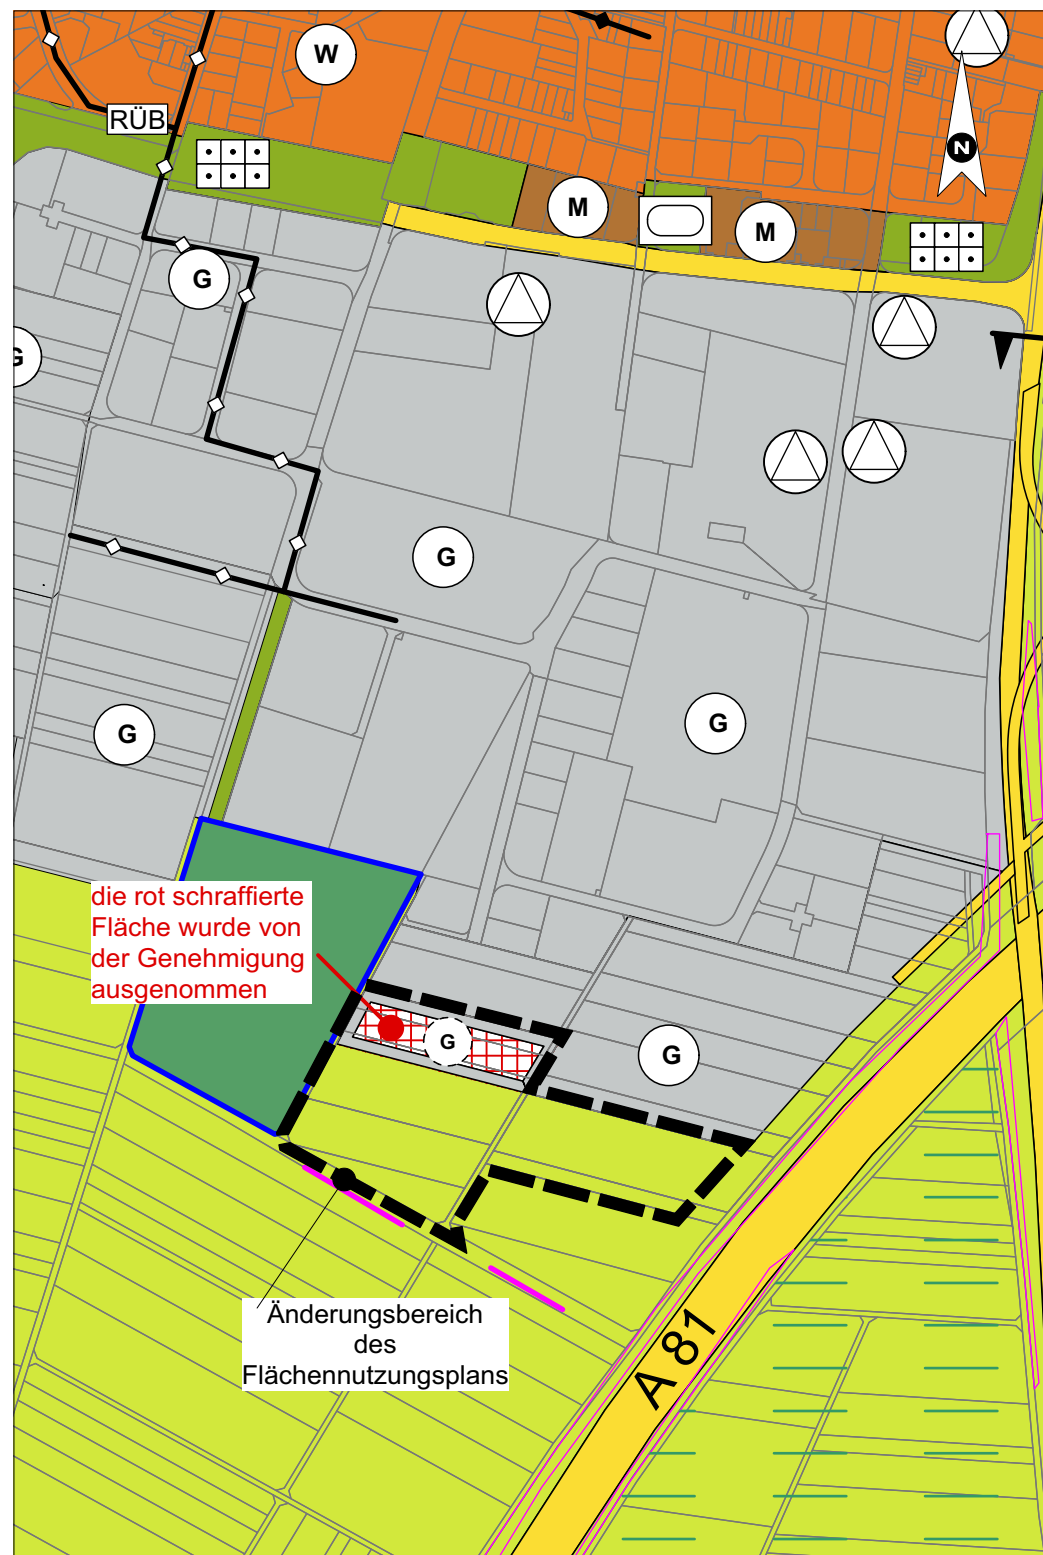

Ausschnitt aus dem genehmigten Flächennutzungsplan
Genehmigung vom 18.12.2009
und Abgrenzung des Änderungsbereichs
zum Bebauungsplan: "Gewerbegebiet XII"

Ausschnitt mit Darstellung der 12. Änderung
zum Bebauungsplan: "Gewerbegebiet XII"

KMB

KMB PLAN | WERK | STADT | GMBH
Architektur, Stadtplanung,
Innenarchitektur, Vermessung,
Landschaftsarchitektur,
Tiefbauplanung, Straßenplanung
Brenzstraße 21
71636 Ludwigsburg
Telefon 07141 / 4414-0
Telefax 07141 / 4414-14
mailto:kmb@kmbonline.de

Flächennutzungsplan 2005 - 2020
Verwaltungsgemeinschaft Freiberg a. N. -
Pleidelshheim

Gemeinde:	Pleidelshheim	
Kreis:	Ludwigsburg	

12. Flächennutzungsplanänderung

Bearbeitet:	Leibfritz	Maßstab:
Gezeichnet:	Leibfritz	1: 5.000
Datum:	08.02.2021	Beilage:
Plannummer:	1_2021	ProjNr: 2605